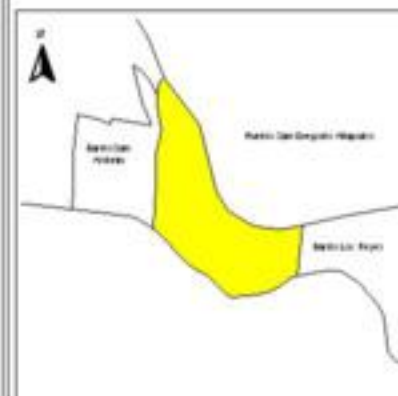

EVALUA DF
Consejo de Evaluación del
Desarrollo Social del
Distrito Federal

ÍNDICE DE DESARROLLO SOCIAL

Delegación: Xochimilco
Colonia: Barrio 3 de Mayo
Grado de desarrollo: Muy Bajo

Grado de Desarrollo Social

-  Muy bajo
-  Bajo
-  Medio
-  Alto
-  Sin dato

0.02 0 0.02 0.04 Kilómetros

Fuente: Elaboración propia con datos de Seduvi e INEGI